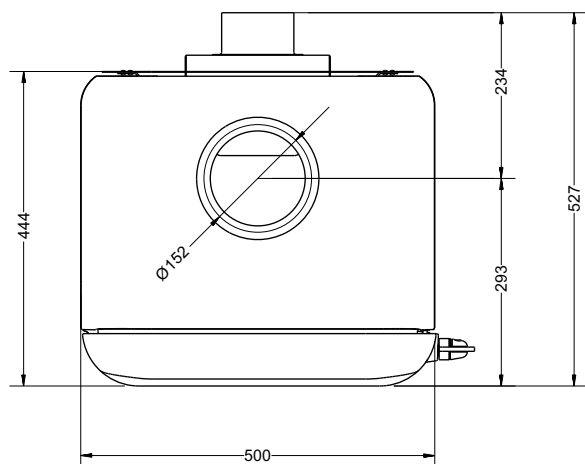

## ТЕХНИЧЕСКИЕ ДАННЫЕ

■ Габаритные размеры	Ш-500мм*В-899/1010мм*Г-527мм
■ Обзорный размер стекла дверцы	Ш-354мм *В-374мм
■ Диаметр дымового патрубка	Ø 150 мм
■ Диаметр подводки воздуха извне	Ø 100 мм
■ Расположение адаптера подводки воздуха извне	снизу либо сзади топки
■ Мощность	9 кВт
■ Рекомендуется для помещений не менее 150 м <sup>3</sup> (норма 225 м <sup>3</sup> )	
КПД	80%
■ Вес	162кг
■ Материал	чугун
■ Цвет корпуса	чёрный