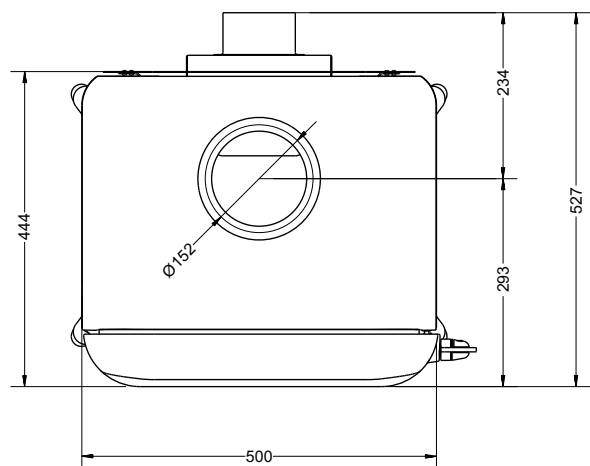

ASTOV
K A M I N