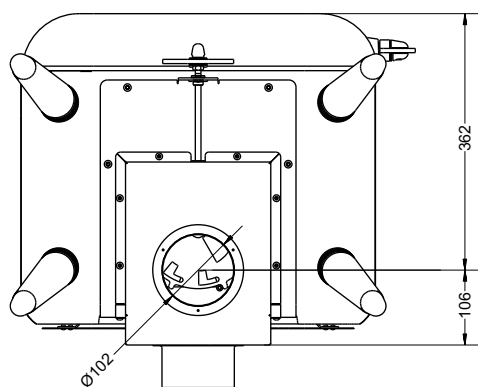

ASTOV
K A M I N