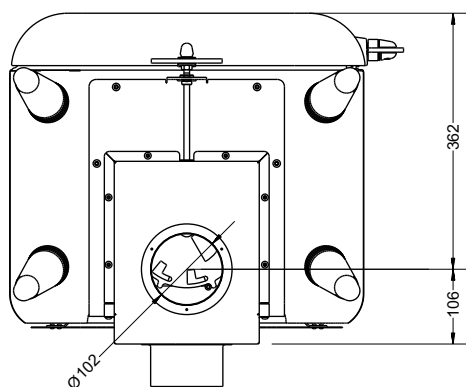

## ТЕХНИЧЕСКИЕ ДАННЫЕ

■ Габаритные размеры	Ш-500мм*В-899/1010мм*Г-527мм
■ Обзорный размер стекла дверцы	Ш-354мм *В-374мм
■ Диаметр дымового патрубка	Ø 150 мм
■ Диаметр подводки воздуха извне	Ø 100 мм
■ Расположение адаптера подводки воздуха извне	снизу либо сзади топки
■ Мощность	9 кВт
■ Рекомендуется для помещений не менее 150 м <sup>3</sup> (норма 225 м <sup>3</sup> )	
КПД	80%
■ Вес	162кг
■ Материал	чугун
■ Цвет корпуса	чёрный