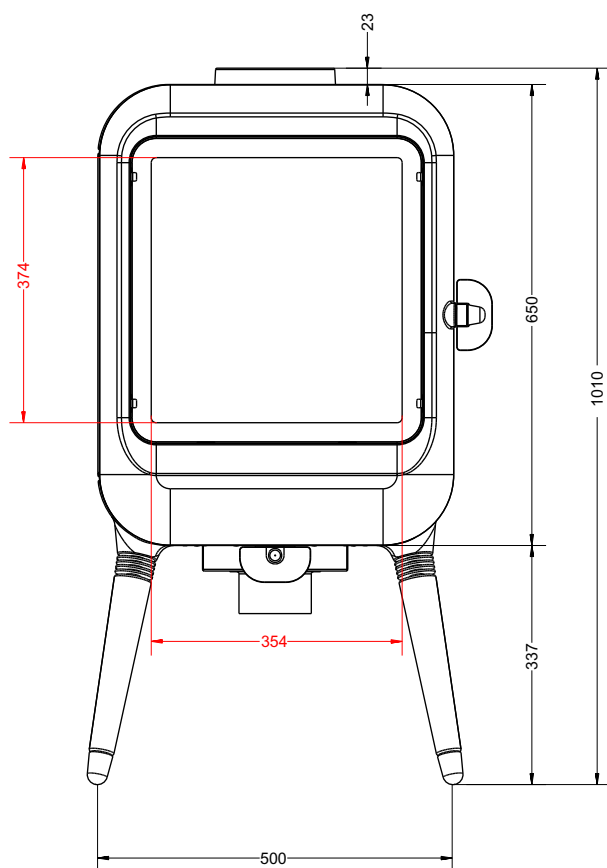

ASTOV
K A M I N