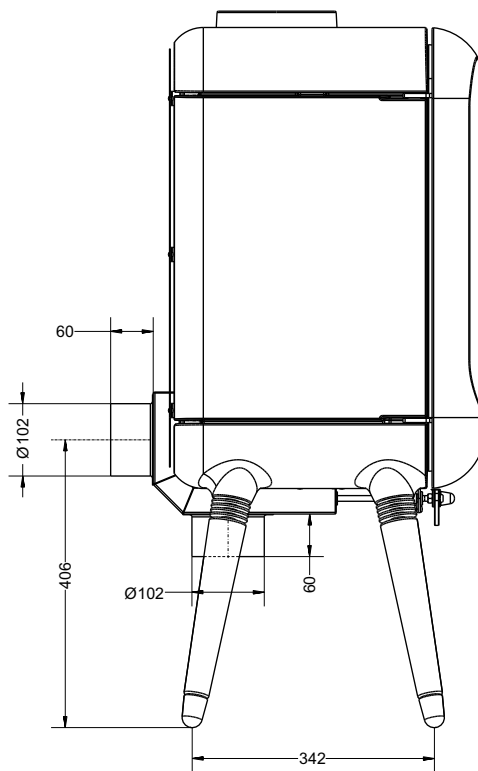

ASTOV
K A M I N