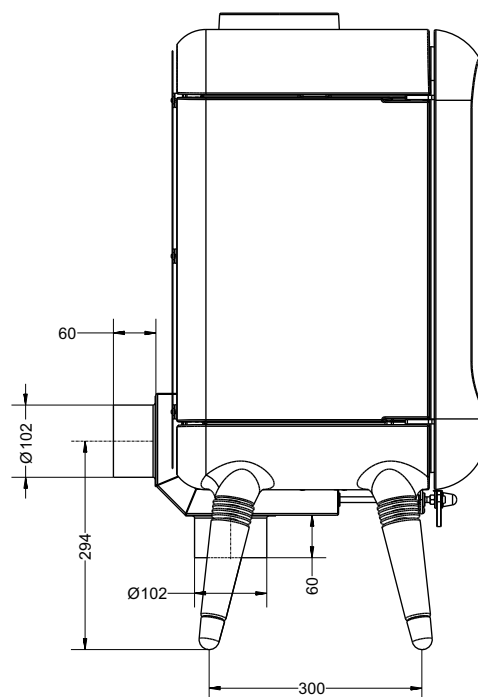

## ТЕХНИЧЕСКИЕ ДАННЫЕ

■ Габаритные размеры	Ш-500мм*В-899/1010мм*Г-527мм
■ Обзорный размер стекла дверцы	Ш-354мм *В-374мм
■ Диаметр дымового патрубка	Ø 150 мм
■ Диаметр подводки воздуха извне	Ø 100 мм
■ Расположение адаптера подводки воздуха извне	снизу либо сзади топки
■ Мощность	9 кВт
■ Рекомендуется для помещений не менее 150 м <sup>3</sup> (норма 225 м <sup>3</sup> )	
КПД	80%
■ Вес	162кг
■ Материал	чугун
■ Цвет корпуса	чёрный