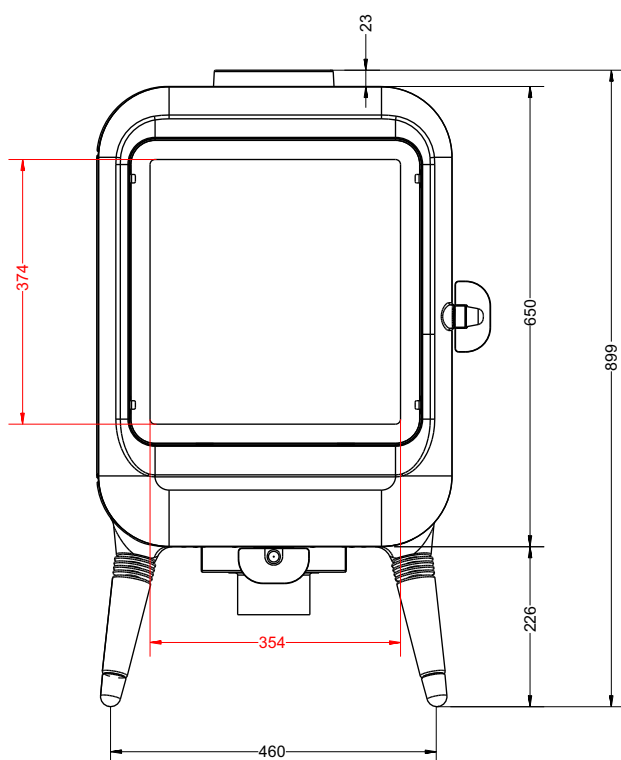

## ТЕХНИЧЕСКИЕ ДАННЫЕ

■ Габаритные размеры	Ш-500мм*В-899/1010мм*Г-527мм
■ Обзорный размер стекла дверцы	Ш-354мм *В-374мм
■ Диаметр дымового патрубка	Ø 150 мм
■ Диаметр подводки воздуха извне	Ø 100 мм
■ Расположение адаптера подводки воздуха извне	снизу либо сзади топки
■ Мощность	9 кВт
■ Рекомендуется для помещений не менее 150 м <sup>3</sup> (норма 225 м <sup>3</sup> )	
КПД	80%
■ Вес	162кг
■ Материал	чугун
■ Цвет корпуса	чёрный