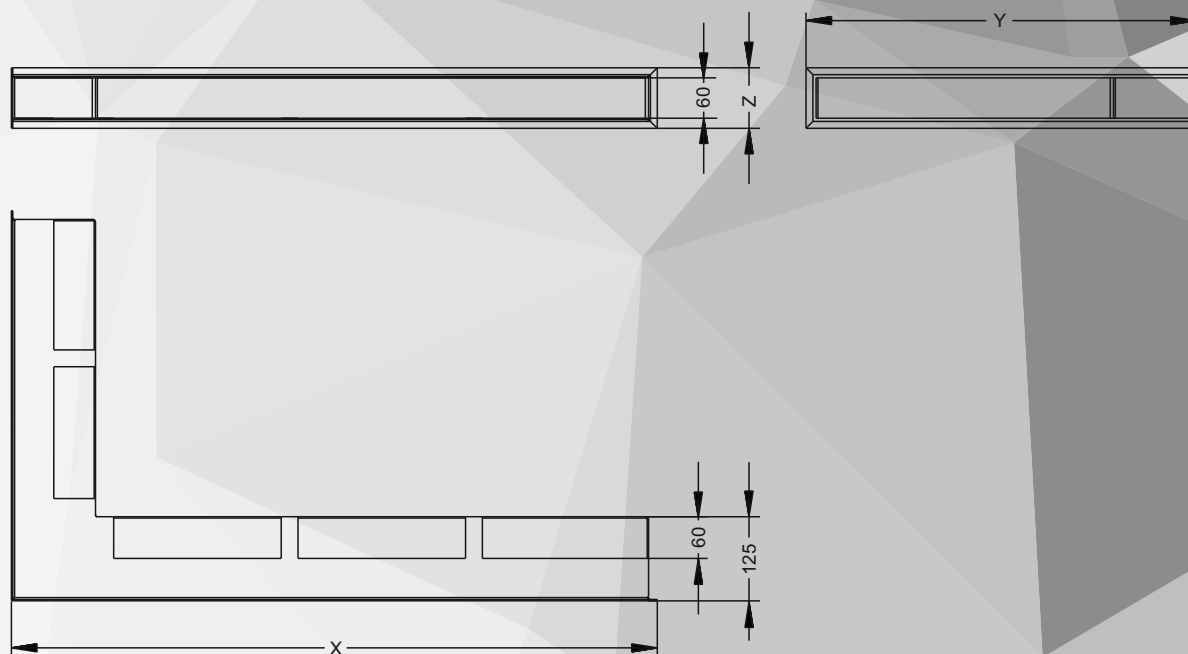

УГЛОВЫЕ ЩЕЛЕВЫЕ ВЕНТИЛЯЦИОННЫЕ РЕШЕТКИ
GRIGLIE DI VENTILAZIONE ANGOLARE A FESSURA
ANGLE SLOTTED VENTILATION GRATES

L-вариант

R-вариант

Модель	Габаритные размеры (X x Y x Z) мм.	Сечение см. ²
РУ 660	661 x 530 x 90	483
РУ 705	720 x 580 x 90	552
РУ 945	960 x 580 x 90	681
РУ 1105	1120 x 580 x 90	777
РУ 1275	1285 x 580 x 90	912

R-вариант

L-вариант

Возможно изготовление на заказ.

Не допускайте статической нагрузки на решетки.

Проверить необходимое проходное сечение. При необходимости установите дополнительные решетки.