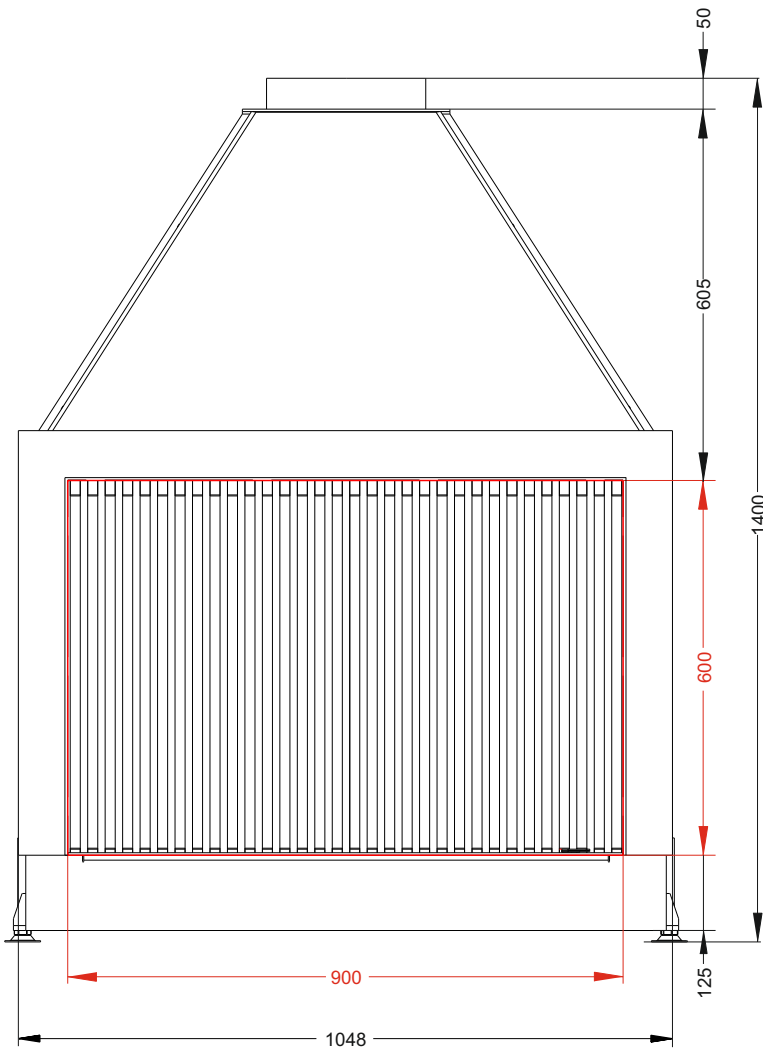

ТОПКА **О**ТКРЫТАЯ **П**ОДОВАЯ БЕЗ **С**ТЕКЛА
ОПС 900

ТЕХНИЧЕСКИЕ ДАННЫЕ

■ Габаритные размеры	Ш-1078мм В-1400мм Г-550мм
■ Размер проёма для дверки	Ш-900мм В-600мм
■ Размер пода	Ш-920мм Г-435мм
■ Диаметр дымового патрубка	Ø250 мм
■ Футеровка	Панели 3Д, Шамот
■ Вес	250-280 кг
■ Номинальная мощность	8 кВт
■ КПД в номинальном режиме	40%
■ Максимальная загрузка	10 кг
■ Рекомендуется для помещений не менее 100 м ³ (норма 150-200 м ³)	
■ В комплекте ножки, регулируемые по высоте	
■ Гарантия 5 лет при условии соблюдения прилагаемой инструкции и СНиП	

Вариант топки, в комплектацию которой входит решётка гриль