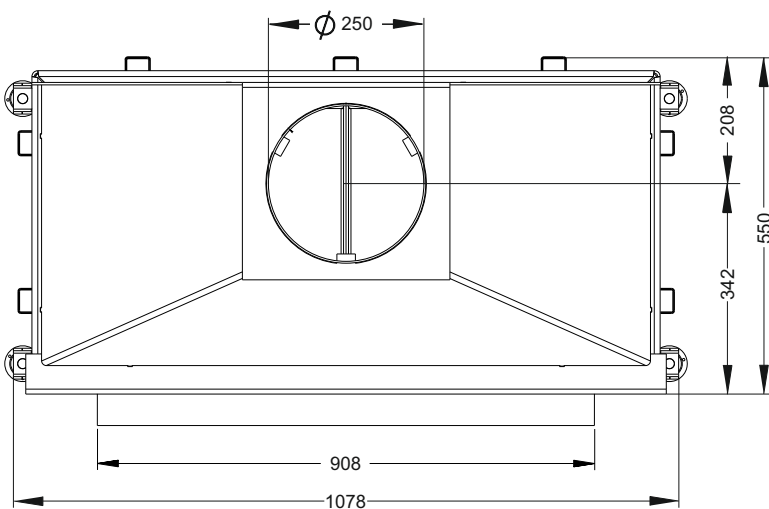

ТОПКА **О**ТКРЫТАЯ **П**ОДОВАЯ БЕЗ **С**ТЕКЛА
ОПС 900

ТЕХНИЧЕСКИЕ ДАННЫЕ

■ Габаритные размеры	Ш-1078мм В-1400мм Г-550мм
■ Размер проёма для дверки	Ш-900мм В-600мм
■ Размер пода	Ш-920мм Г-435мм
■ Диаметр дымового патрубка	Ø250 мм
■ Футеровка	Панели 3Д, Шамот
■ Вес	250-280 кг
■ Номинальная мощность	8 кВт
■ КПД в номинальном режиме	40%
■ Максимальная загрузка	10 кг
■ Рекомендуется для помещений не менее 100 м ³ (норма 150-200 м ³)	
■ В комплекте ножки, регулируемые по высоте	
■ Гарантия 5 лет при условии соблюдения прилагаемой инструкции и СНиП	

Вариант топки, в комплектацию которой входит решётка гриль