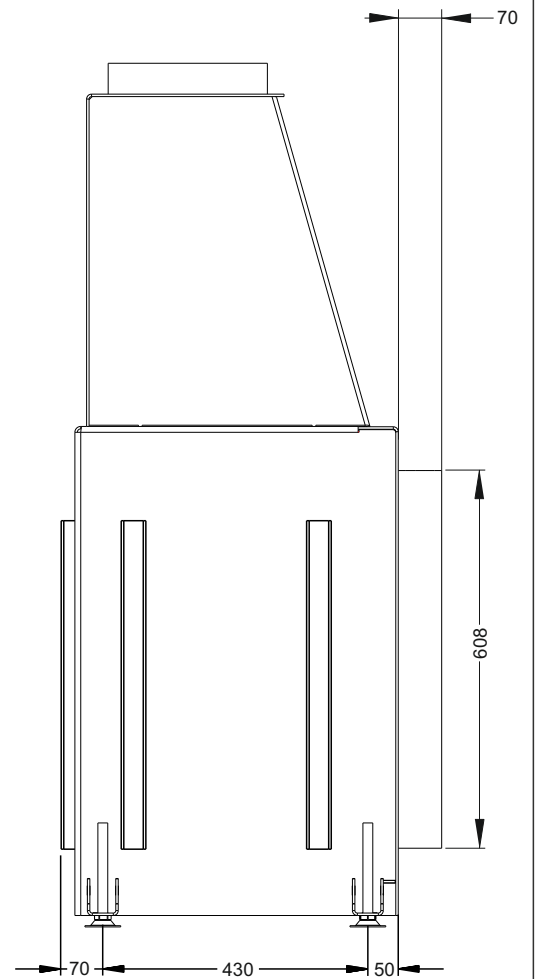

ТОПКА **О**ТКРЫТАЯ **П**ОДОВАЯ БЕЗ **С**ТЕКЛА
ОПС 900

ТЕХНИЧЕСКИЕ ДАННЫЕ

■ Габаритные размеры	Ш-1078мм В-1400мм Г-550мм
■ Размер проёма для дверки	Ш-900мм В-600мм
■ Размер пода	Ш-920мм Г-435мм
■ Диаметр дымового патрубка	Ø250 мм
■ Футеровка	Панели 3Д, Шамот
■ Вес	250-280 кг
■ Номинальная мощность	8 кВт
■ КПД в номинальном режиме	40%
■ Максимальная загрузка	10 кг
■ Рекомендуется для помещений не менее 100 м ³ (норма 150-200 м ³)	
■ В комплекте ножки, регулируемые по высоте	
■ Гарантия 5 лет при условии соблюдения прилагаемой инструкции и СНиП	

Вариант топки, в комплектацию которой входит решётка гриль