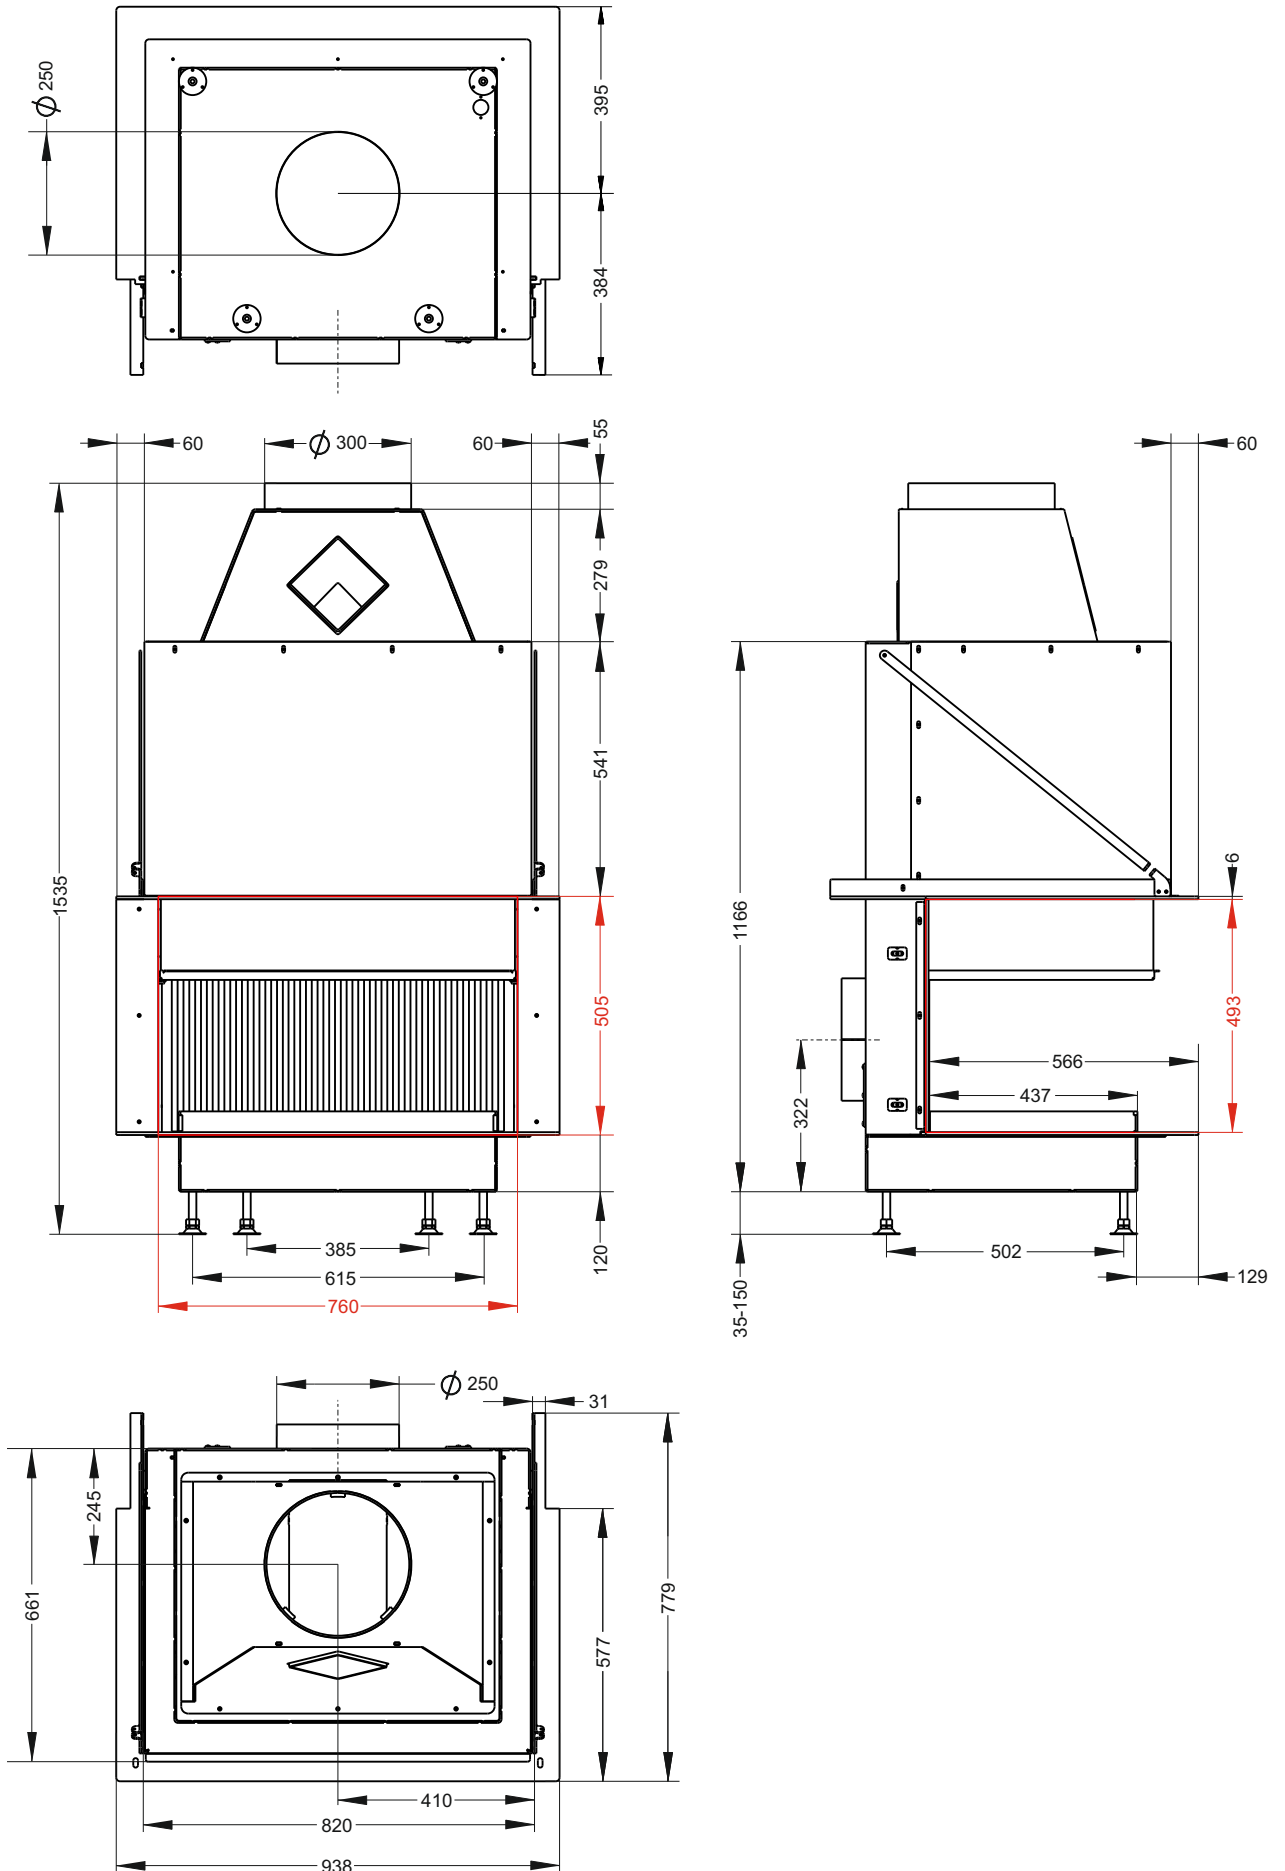

ТОПКА **О**ТКРЫТАЯ **П**ОДОВАЯ с **С**еткой
ОЗС 75\50

ТЕХНИЧЕСКИЕ ДАННЫЕ

■ Габаритные размеры	Ш-938мм*В-1535мм*Г-779мм
■ Размер проёма для дверки	Ш-760мм *В-505мм
■ Диаметр дымового патрубка	Ø300 мм
■ Размер пода	Ш-656мм*Г-429мм
■ Футеровка	Панели 3Д
■ Вес	323кг
■ В комплекте ножки, регулируемые по высоте	
■ Гарантия 5 лет при условии соблюдения прилагаемой инструкции и СНиП	